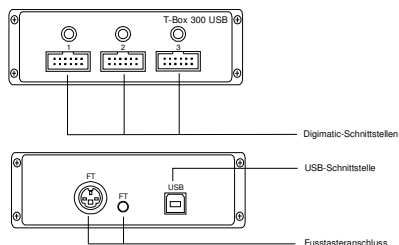

T-Box 301 USB

- USB-Tastaturinterface mit unterschiedlicher Anzahl der Eingänge (je nach Ausführung)
- Stromversorgung über die USB-Schnittstelle
- Keine Treiberdatei für die USB-Schnittstelle erforderlich
- Das USB-Interface gibt sich als Tastatur zu erkennen
- Abschlusszeichen* wie Enter oder Tab können am USB-Interface eingestellt werden und werden automatisch mitgesendet
- Weitere Einstellungen wie Sprache*, Trennzeichen* und **Timer***
- Datenübertragung per Fußtaster, Data-Taste am Kabel/Messmittel oder **Timer***
- **Kaskadierbar*** (Serie 30x USB), somit ist der Messplatz erweiterbar

BOBE Industrie-Elektronik
Sylbacher Str. 3
D-32791 Lage/Lippe

Tel.: 05232/95108-0
Fax: 05232/64494

eMail: info@bobe-i-e.de
Homepage: www.bobe-i-e.de

T-Box 300 USB

T-Box 300 USB

- USB-Tastaturinterface mit unterschiedlicher Anzahl der Eingänge (je nach Ausführung)
- Stromversorgung über die USB-Schnittstelle
- Keine Treiberdatei für die USB-Schnittstelle erforderlich
- Das USB-Interface gibt sich als Tastatur zu erkennen
- Abschlusszeichen* wie Enter oder Tab können am USB-Interface eingestellt werden und werden automatisch mitgesendet
- Weitere Einstellungen wie Sprache*, Trennzeichen* und **Timer***
- Datenübertragung per Fußtaster, Data-Taste am Kabel/Messmittel oder **Timer***
- **Kaskadierbar*** (Serie 30x USB), somit ist der Messplatz erweiterbar

T-Box 300 USB

Abmessungen: 45mm x 114mm x 108mm (H x T x B)
Gewicht: ca. 330g

T-Box 300 USB

377,- Euro**

3x Digimatic-Eingang
incl. USB-Kabel

* Gerät verfügt über ein integrierte Menü-Funktion

** Der Preis versteht sich zuzüglich der gesetzlichen MwSt., sowie Fracht/Verpackung (Inland 8 Euro, EU-Ausland 25 Euro) gültig ab 01.04.2017 bis 31.03.2018