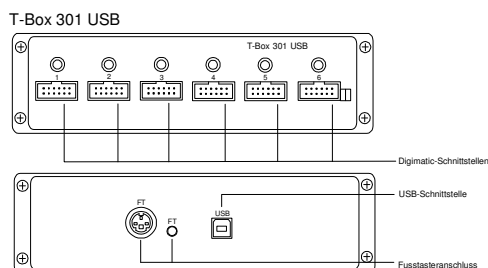

T-Box 301 USB

- USB-Tastaturinterface mit unterschiedlicher Anzahl der Eingänge (je nach Ausführung)
- Stromversorgung über die USB-Schnittstelle
- Keine Treiberdatei für die USB-Schnittstelle erforderlich
- Das USB-Interface gibt sich als Tastatur zu erkennen
- Abschlusszeichen* wie Enter oder Tab können am USB-Interface eingestellt werden und werden automatisch mitgesendet
- Weitere Einstellungen wie Sprache*, Trennzeichen* und **Timer***
- Datenübertragung per Fußtaster, Data-Taste am Kabel/Messmittel oder **Timer***
- **Kaskadierbar*** (Serie 30x USB), somit ist der Messplatz erweiterbar

Abmessungen: 52mm x 122mm x 168mm (H x T x B)
Gewicht: ca. 640g

T-Box 301 USB

6x Digimatic-Eingang
incl. USB-Kabel

526,- Euro**

* Gerät verfügt über ein integrierte Menü-Funktion

** Der Preis versteht sich zuzüglich der gesetzlichen MwSt., sowie Fracht/Verpackung (Inland 8 Euro, EU-Ausland 25 Euro) gültig ab 01.04.2017 bis 31.03.2018

BOBE Industrie-Elektronik
Sylbacher Str. 3
D-32791 Lage/Lippe

Tel.: 05232/95108-0
Fax: 05232/64494

eMail: info@bobe-i-e.de
Homepage: www.bobe-i-e.de

T-Box 300 USB

T-Box 300 USB

- USB-Tastaturinterface mit unterschiedlicher Anzahl der Eingänge (je nach Ausführung)
- Stromversorgung über die USB-Schnittstelle
- Keine Treiberdatei für die USB-Schnittstelle erforderlich
- Das USB-Interface gibt sich als Tastatur zu erkennen
- Abschlusszeichen* wie Enter oder Tab können am USB-Interface eingestellt werden und werden automatisch mitgesendet
- Weitere Einstellungen wie Sprache*, Trennzeichen* und **Timer***
- Datenübertragung per Fußtaster, Data-Taste am Kabel/Messmittel oder **Timer***
- **Kaskadierbar*** (Serie 30x USB), somit ist der Messplatz erweiterbar