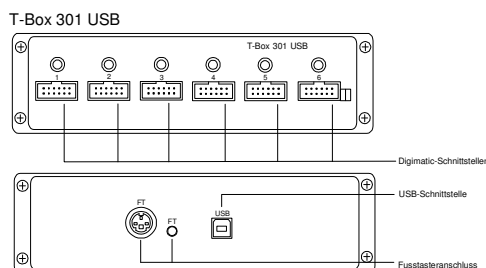

# T-Box 301 USB

- USB-Tastaturinterface mit unterschiedlicher Anzahl der Eingänge (je nach Ausführung)
- Stromversorgung über die USB-Schnittstelle
- Keine Treiberdatei für die USB-Schnittstelle erforderlich
- Das USB-Interface gibt sich als Tastatur zu erkennen
- Abschlusszeichen\* wie Enter oder Tab können am USB-Interface eingestellt werden und werden automatisch mitgesendet
- Weitere Einstellungen wie Sprache\*, Trennzeichen\* und **Timer\***
- Datenübertragung per Fußtaster, Data-Taste am Kabel/Messmittel oder **Timer\***
- **Kaskadierbar\*** (Serie 30x USB), somit ist der Messplatz erweiterbar

Abmessungen: 52mm x 122mm x 168mm (H x T x B)  
Gewicht: ca. 640g

**T-Box 301 USB** auf Anfrage\*\*  
6x Digimatic-Eingang  
incl. USB-Kabel

\* Gerät verfügt über eine integrierte Menü-Funktion

\*\* Die aktuellen Preise auf Anfrage zuzüglich der gesetzlichen MwSt., sowie Fracht/Verpackung.

# T-Box 300 USB

- USB-Tastaturinterface mit unterschiedlicher Anzahl der Eingänge (je nach Ausführung)
- Stromversorgung über die USB-Schnittstelle
- Keine Treiberdatei für die USB-Schnittstelle erforderlich
- Das USB-Interface gibt sich als Tastatur zu erkennen
- Abschlusszeichen\* wie Enter oder Tab können am USB-Interface eingestellt werden und werden automatisch mitgesendet
- Weitere Einstellungen wie Sprache\*, Trennzeichen\* und **Timer\***
- Datenübertragung per Fußtaster, Data-Taste am Kabel/Messmittel oder **Timer\***
- **Kaskadierbar\*** (Serie 30x USB), somit ist der Messplatz erweiterbar

T-Box 300 USB

Abmessungen: 45mm x 114mm x 108mm (H x T x B)  
Gewicht: ca. 330g