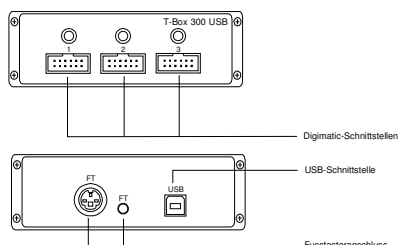

T-Box 300 USB

Abmessungen: 45mm x 114mm x 108mm (H x T x B)
Gewicht: ca. 330g

T-Box 300 USB

3x Digimatic-Eingang
incl. USB-Kabel

auf Anfrage**

* Gerät verfügt über eine integrierte Menü-Funktion

** Die aktuellen Preise auf Anfrage zuzüglich der gesetzlichen MwSt., sowie Fracht/Verpackung.

BOBE Industrie-Elektronik
Sylbacher Str. 3
D-32791 Lage/Lippe

Tel.: 05232/95108-0
Fax: 05232/64494

T-Box 301 USB

eMail: info@bobe-i-e.de
Homepage: www.bobe-i-e.de