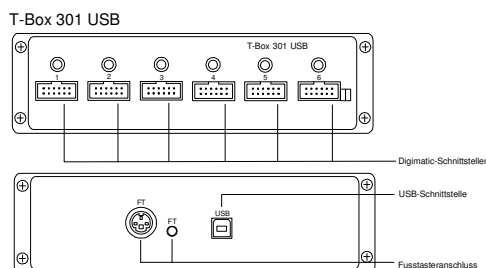

T-Box 301 USB

- USB-Tastaturinterface mit unterschiedlicher Anzahl der Eingänge (je nach Ausführung)
- Stromversorgung über die USB-Schnittstelle
- Keine Treiberdatei für die USB-Schnittstelle erforderlich
- Das USB-Interface gibt sich als Tastatur zu erkennen
- Abschlusszeichen* wie Enter oder Tab können am USB-Interface eingestellt werden und werden automatisch mitgesendet
- Weitere Einstellungen wie Sprache*, Trennzeichen* und **Timer***
- Datenübertragung per Fußtaster, Data-Taste am Kabel/Messmittel oder **Timer***
- **Kaskadierbar*** (Serie 30x USB), somit ist der Messplatz erweiterbar

Abmessungen: 52mm x 122mm x 168mm (H x T x B)
Gewicht: ca. 640g

T-Box 301 USB

6x Digimatic-Eingang
incl. USB-Kabel

526,- Euro**

* Gerät verfügt über eine integrierte Menü-Funktion

** Der Preis versteht sich zuzüglich der gesetzlichen MwSt., sowie Fracht/Verpackung (Inland 8 Euro, EU-Ausland 25 Euro) gültig ab 01.04.2018 bis 31.03.2019.

BOBE Industrie-Elektronik
Sylbacher Str. 3
D-32791 Lage/Lippe

Tel.: 05232/95108-0
Fax: 05232/64494

eMail: info@bobe-i-e.de
Homepage: www.bobe-i-e.de

T-Box 300 USB

T-Box 300 USB

- USB-Tastaturinterface mit unterschiedlicher Anzahl der Eingänge (je nach Ausführung)
- Stromversorgung über die USB-Schnittstelle
- Keine Treiberdatei für die USB-Schnittstelle erforderlich
- Das USB-Interface gibt sich als Tastatur zu erkennen
- Abschlusszeichen* wie Enter oder Tab können am USB-Interface eingestellt werden und werden automatisch mitgesendet
- Weitere Einstellungen wie Sprache*, Trennzeichen* und **Timer***
- Datenübertragung per Fußtaster, Data-Taste am Kabel/Messmittel oder **Timer***
- **Kaskadierbar*** (Serie 30x USB), somit ist der Messplatz erweiterbar