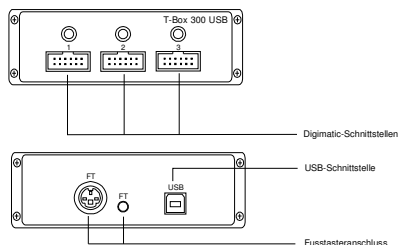

T-Box 301 USB

- USB-Tastaturinterface mit unterschiedlicher Anzahl der Eingänge (je nach Ausführung)
- Stromversorgung über die USB-Schnittstelle
- Keine Treiberdatei für die USB-Schnittstelle erforderlich
- Das USB-Interface gibt sich als Tastatur zu erkennen
- Abschlusszeichen* wie Enter oder Tab können am USB-Interface eingestellt werden und werden automatisch mitgesendet
- Weitere Einstellungen wie Sprache*, Trennzeichen* und **Timer***
- Datenübertragung per Fußtaster, Data-Taste am Kabel/Messmittel oder **Timer***
- **Kaskadierbar*** (Serie 30x USB), somit ist der Messplatz erweiterbar

BOBE Industrie-Elektronik
Sylbacher Str. 3
D-32791 Lage/Lippe

Tel.: 05232/95108-0
Fax: 05232/64494

eMail: info@bobe-i-e.de
Homepage: www.bobe-i-e.de

T-Box 300 USB

T-Box 300 USB

- USB-Tastaturinterface mit unterschiedlicher Anzahl der Eingänge (je nach Ausführung)
- Stromversorgung über die USB-Schnittstelle
- Keine Treiberdatei für die USB-Schnittstelle erforderlich
- Das USB-Interface gibt sich als Tastatur zu erkennen
- Abschlusszeichen* wie Enter oder Tab können am USB-Interface eingestellt werden und werden automatisch mitgesendet
- Weitere Einstellungen wie Sprache*, Trennzeichen* und **Timer***
- Datenübertragung per Fußtaster, Data-Taste am Kabel/Messmittel oder **Timer***
- **Kaskadierbar*** (Serie 30x USB), somit ist der Messplatz erweiterbar

T-Box 300 USB

Abmessungen: 45mm x 114mm x 108mm (H x T x B)
Gewicht: ca. 330g

T-Box 300 USB

377,- Euro**

3x Digimatic-Eingang
incl. USB-Kabel

* Gerät verfügt über eine integrierte Menü-Funktion

** Der Preis versteht sich zuzüglich der gesetzlichen MwSt., sowie Fracht/Verpackung (Inland 8 Euro, EU-Ausland 25 Euro) gültig ab 01.04.2018 bis 31.03.2019.